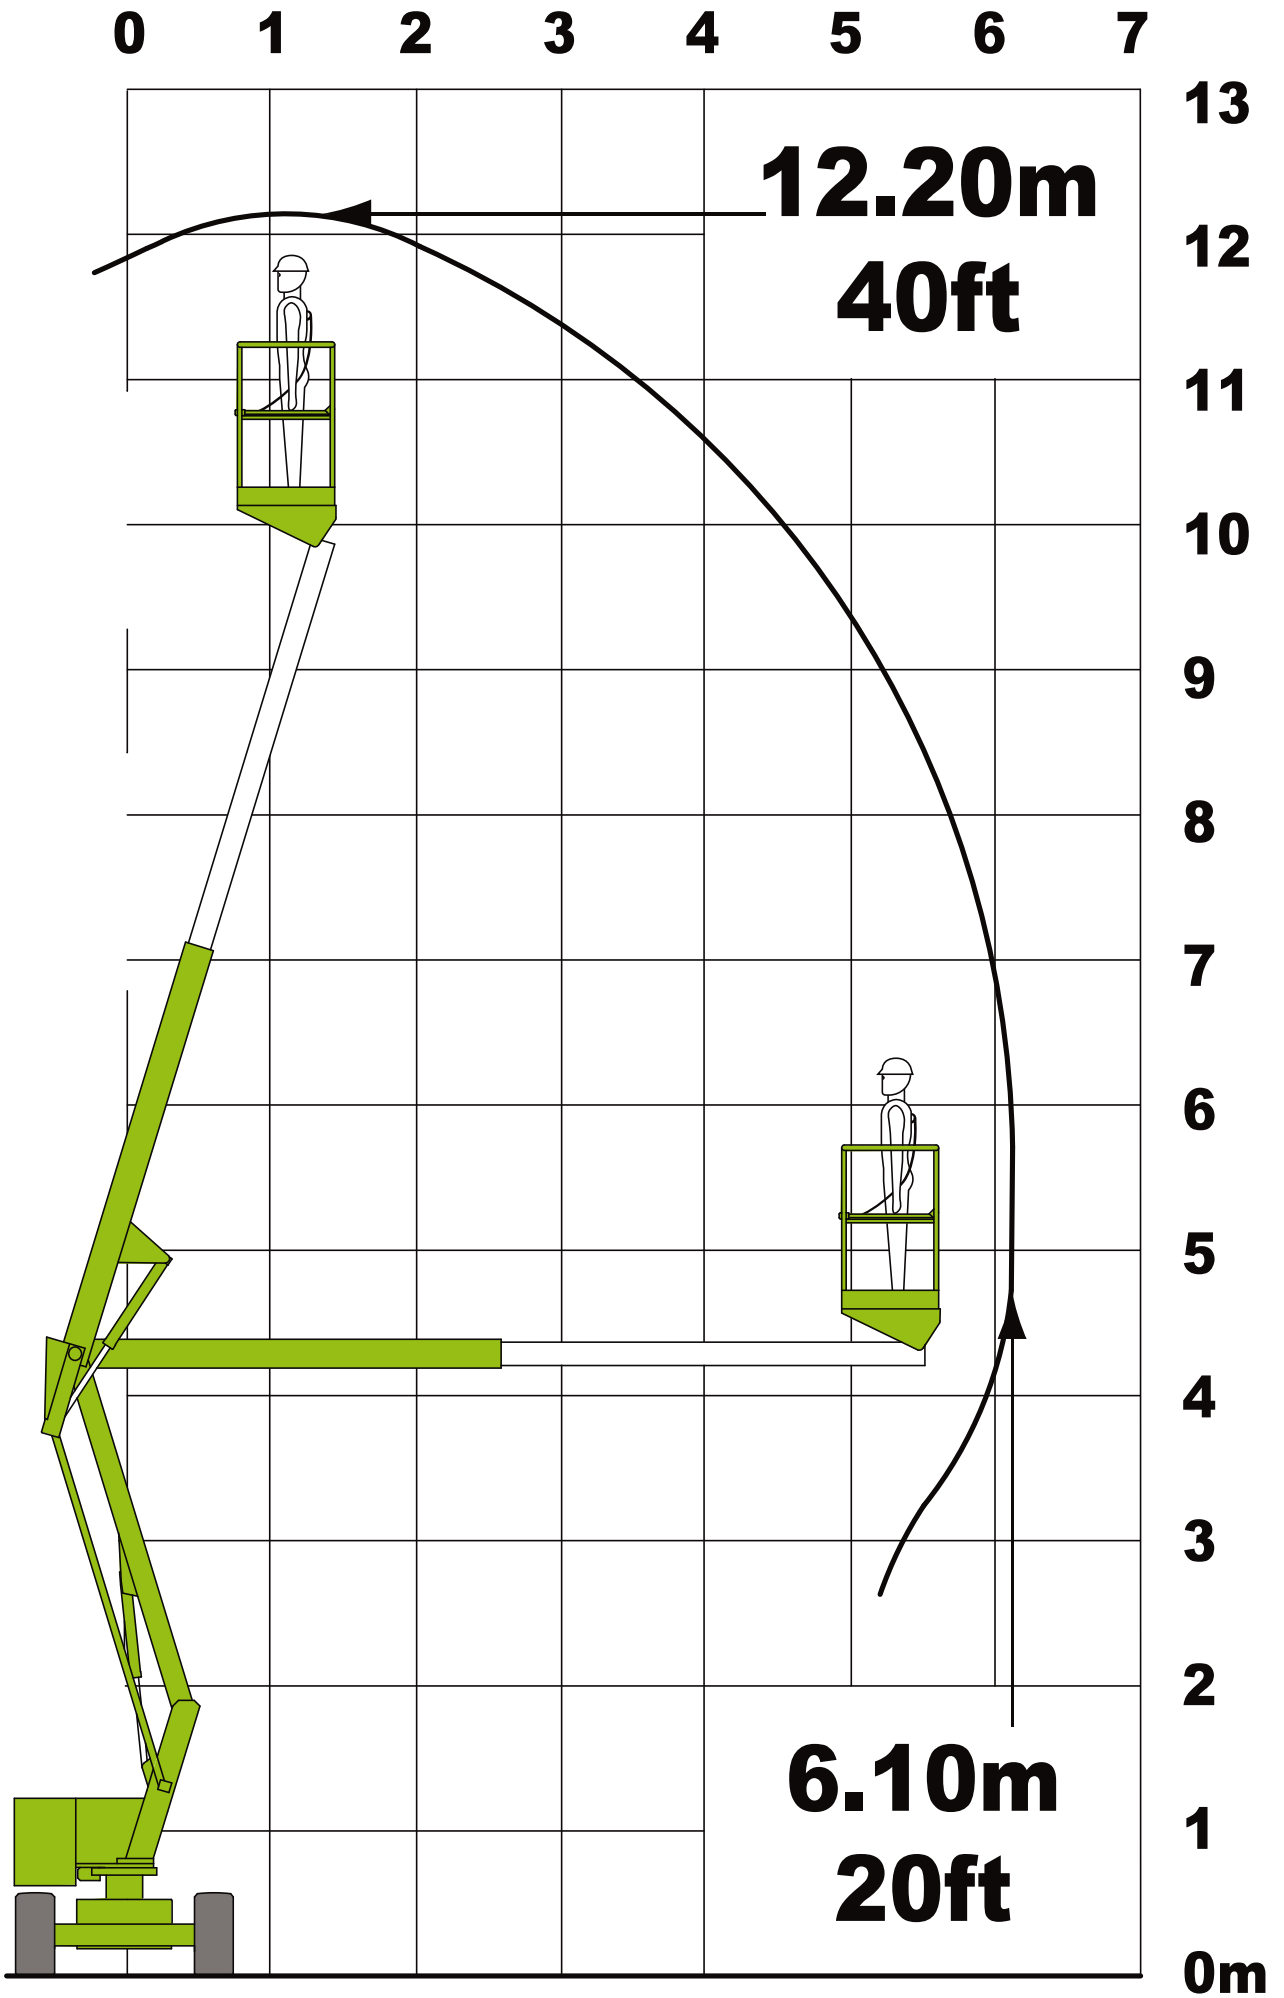

Arbeitsbühnenvermietung

☎ 03772 - 395322

LIFTTEC

GT12

Mietstationen:
Schneeberg | Zwickau |

nifty HR12N

1.90m
6ft 3in

1.50m
4ft 11in

4.10m
13ft 5in

3100kg
6830lbs

200kg
440lbs

1.10m x 0.65m
3ft 7in x 2ft 2in

3.4kph
2.1mph

25%

4.20m
13ft 9in