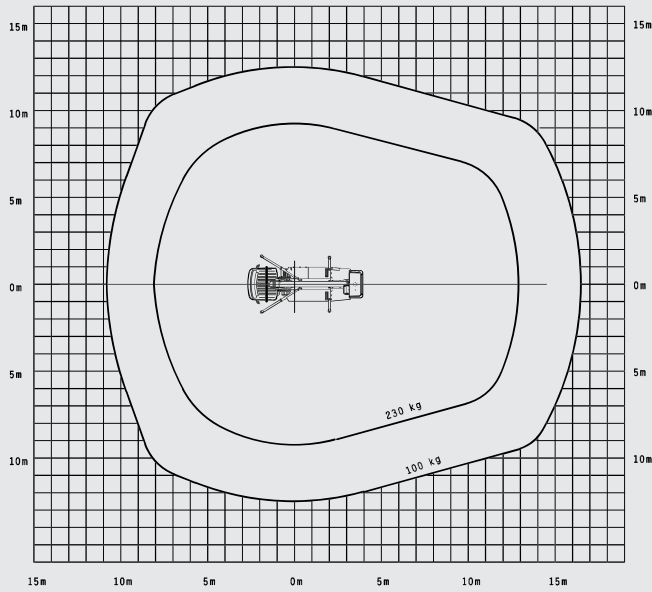

P 220 B *Light Class*

ARBEITSDIAGRAMME