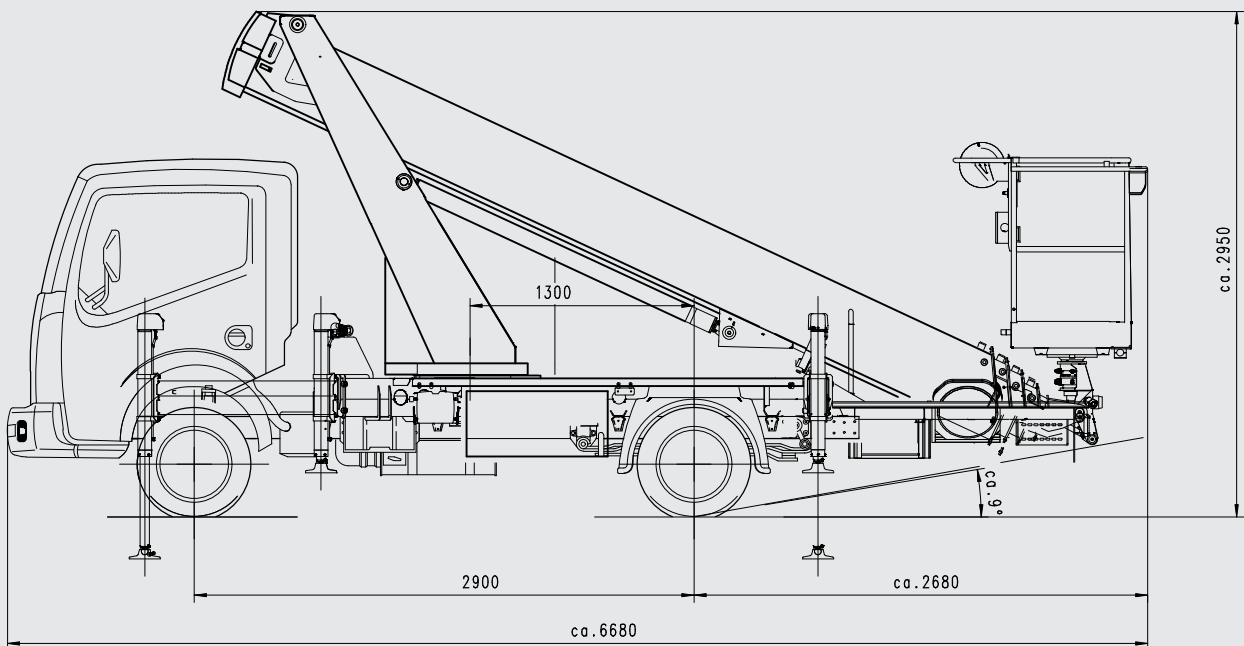

ABMESSUNGEN

- Ideal für Vermietung und kommunalen Einsatz
- Robuste und zugleich leichte Alu-Bauweise
- Eine Reihe von Komfortfunktionen, die dem Anwender das Leben leichter machen
- Erfüllt höchste Ansprüche an die im „Pick up & Go“ Business geforderte Wirtschaftlichkeit und Arbeitssicherheit
- Effizientes Steuersystem
- Schwenken innerhalb der Spiegelbreite
- Variable H-Abstützung

TECHNISCHE DATEN

Max. Arbeitshöhe	21,9 m
Max. Korbbodenhöhe	19,9 m
Max. seitliche Reichweite (inkl. Handbereich)	12,5 m
Max. Reichweite nach hinten (inkl. Handbereich)	16,6 m
Neigungswinkel Teleskoparm	78°
Schwenkbereich Drehtisch	500°
Drehwinkel Arbeitskorb	2 x 90°
Drehwinkel Korbarm	-
Max. Korblast	230 kg
Größe Arbeitskorb	1,4 x 0,7 x 1,1 m
Aufstellgenauigkeit	5°
Höhe in Transportstellung	2,95 m
Breite in Transportstellung	2,22 m
Gesamtlänge	6,68 m
Radstand	2,9 m
Gewicht ohne Personen im FHS	3330 kg