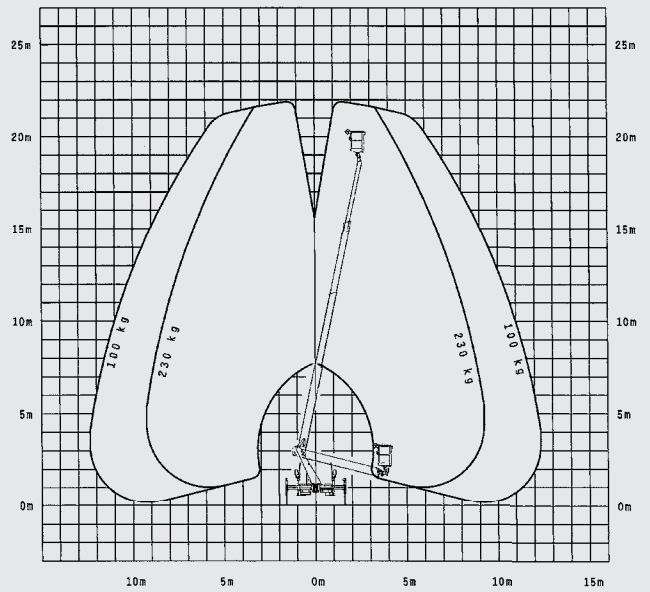

Lifotec-Erz GmbH Schneeberg - nur zur information !

WT20/22

P 220 B *Light Class*

PALFINGER

LIFETIME EXCELLENCE

VIELE EINSATZGEBIETE. EIN ERFOLGS-REZEPT.

P 220 B *Light Class*

ARBEITSDIAGRAMME

ABMESSUNGEN

- Ideal für Vermietung und kommunalen Einsatz
- Robuste und zugleich leichte Alu-Bauweise
- Eine Reihe von Komfortfunktionen, die dem Anwender das Leben leichter machen
- Erfüllt höchste Ansprüche an die im „Pick up & Go“ Business geforderte Wirtschaftlichkeit und Arbeitssicherheit
- Effizientes Steuersystem
- Schwenken innerhalb der Spiegelbreite
- Variable H-Abstützung

TECHNISCHE DATEN

Max. Arbeitshöhe	21,9 m
Max. Korbbodenhöhe	19,9 m
Max. seitliche Reichweite (inkl. Handbereich)	12,5 m
Max. Reichweite nach hinten (inkl. Handbereich)	16,6 m
Neigungswinkel Teleskoparm	78°
Schwenkbereich Drehtisch	500°
Drehwinkel Arbeitskorb	2 x 90°
Drehwinkel Korbarm	-
Max. Korblast	230 kg
Größe Arbeitskorb	1,4 x 0,7 x 1,1 m
Aufstellgenauigkeit	5°
Höhe in Transportstellung	2,95 m
Breite in Transportstellung	2,22 m
Gesamtlänge	6,68 m
Radstand	2,9 m
Gewicht ohne Personen im FHS	3330 kg